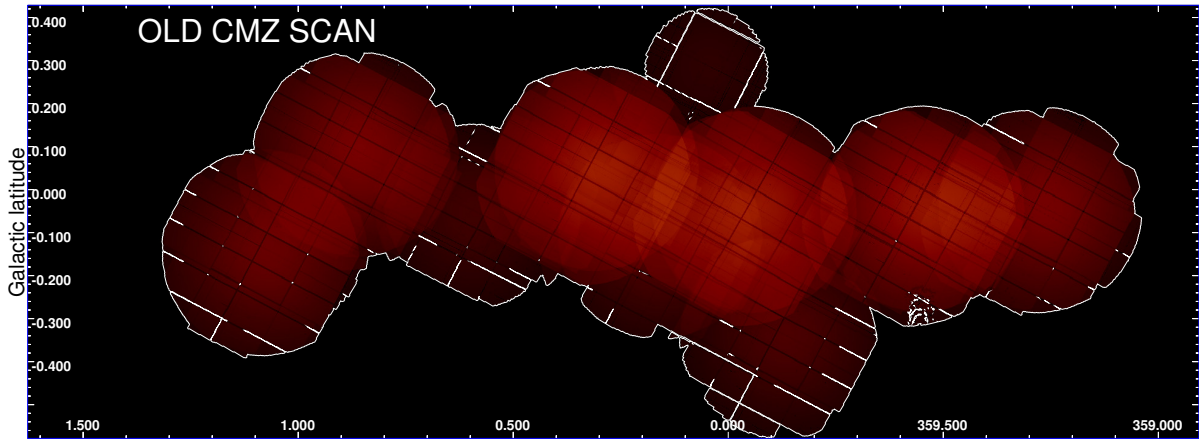

# OLD CMZ SCAN

Galactic longitude

0.00e+00 6.48e+03 1.72e+04 3.50e+04 6.41e+04 1.13e+05 1.92e+05 3.23e+05 5.42e+05 9.00e+05 1.49e+06