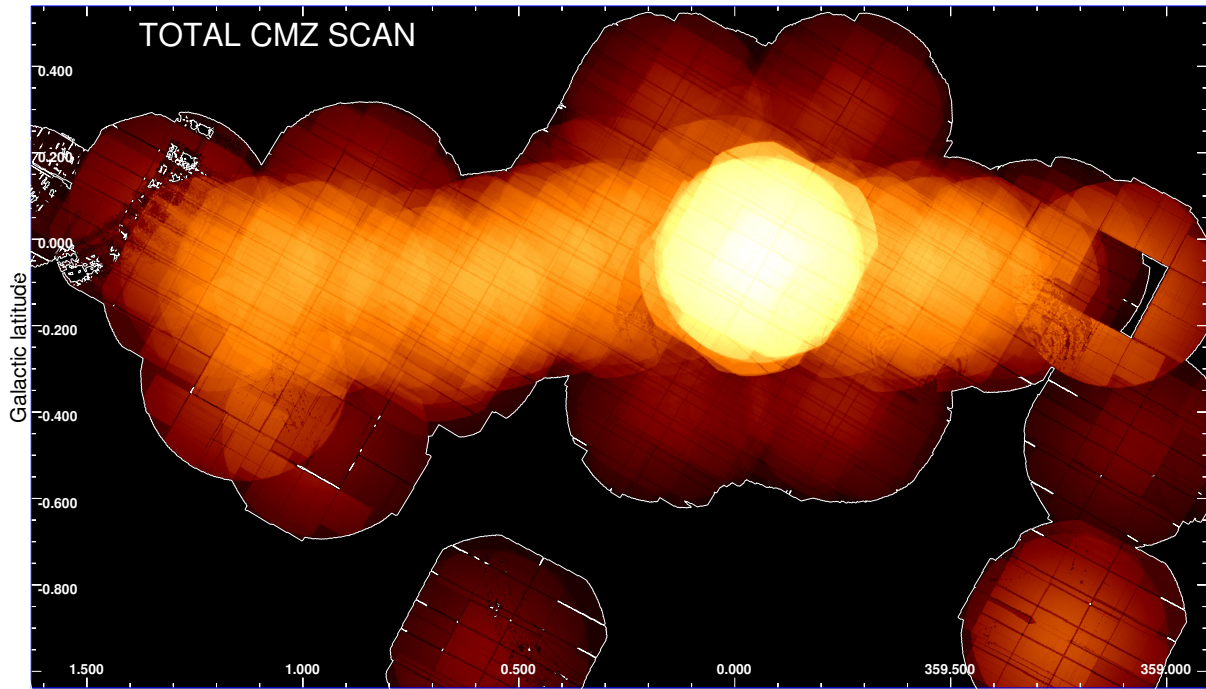

TOTAL CMZ SCAN

Galactic longitude

0.00e+00 6.48e+03 1.72e+04 3.50e+04 6.41e+04 1.13e+05 1.92e+05 3.23e+05 5.42e+05 9.00e+05 1.49e+06